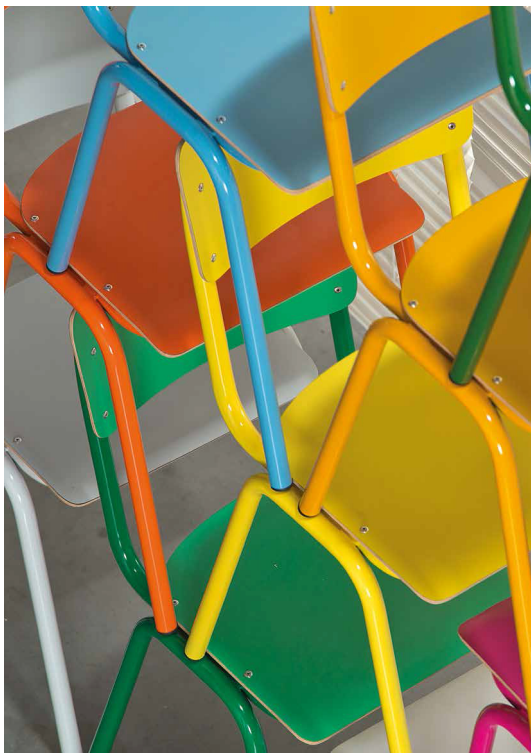

MiKE INTERiÖR

ALLT INOM OFFENTLIG MILJÖ

SUSY

CLIO

STANDARD

BOOM

SUSY

Stackable chair, classical style, multipurpose available in various colors.