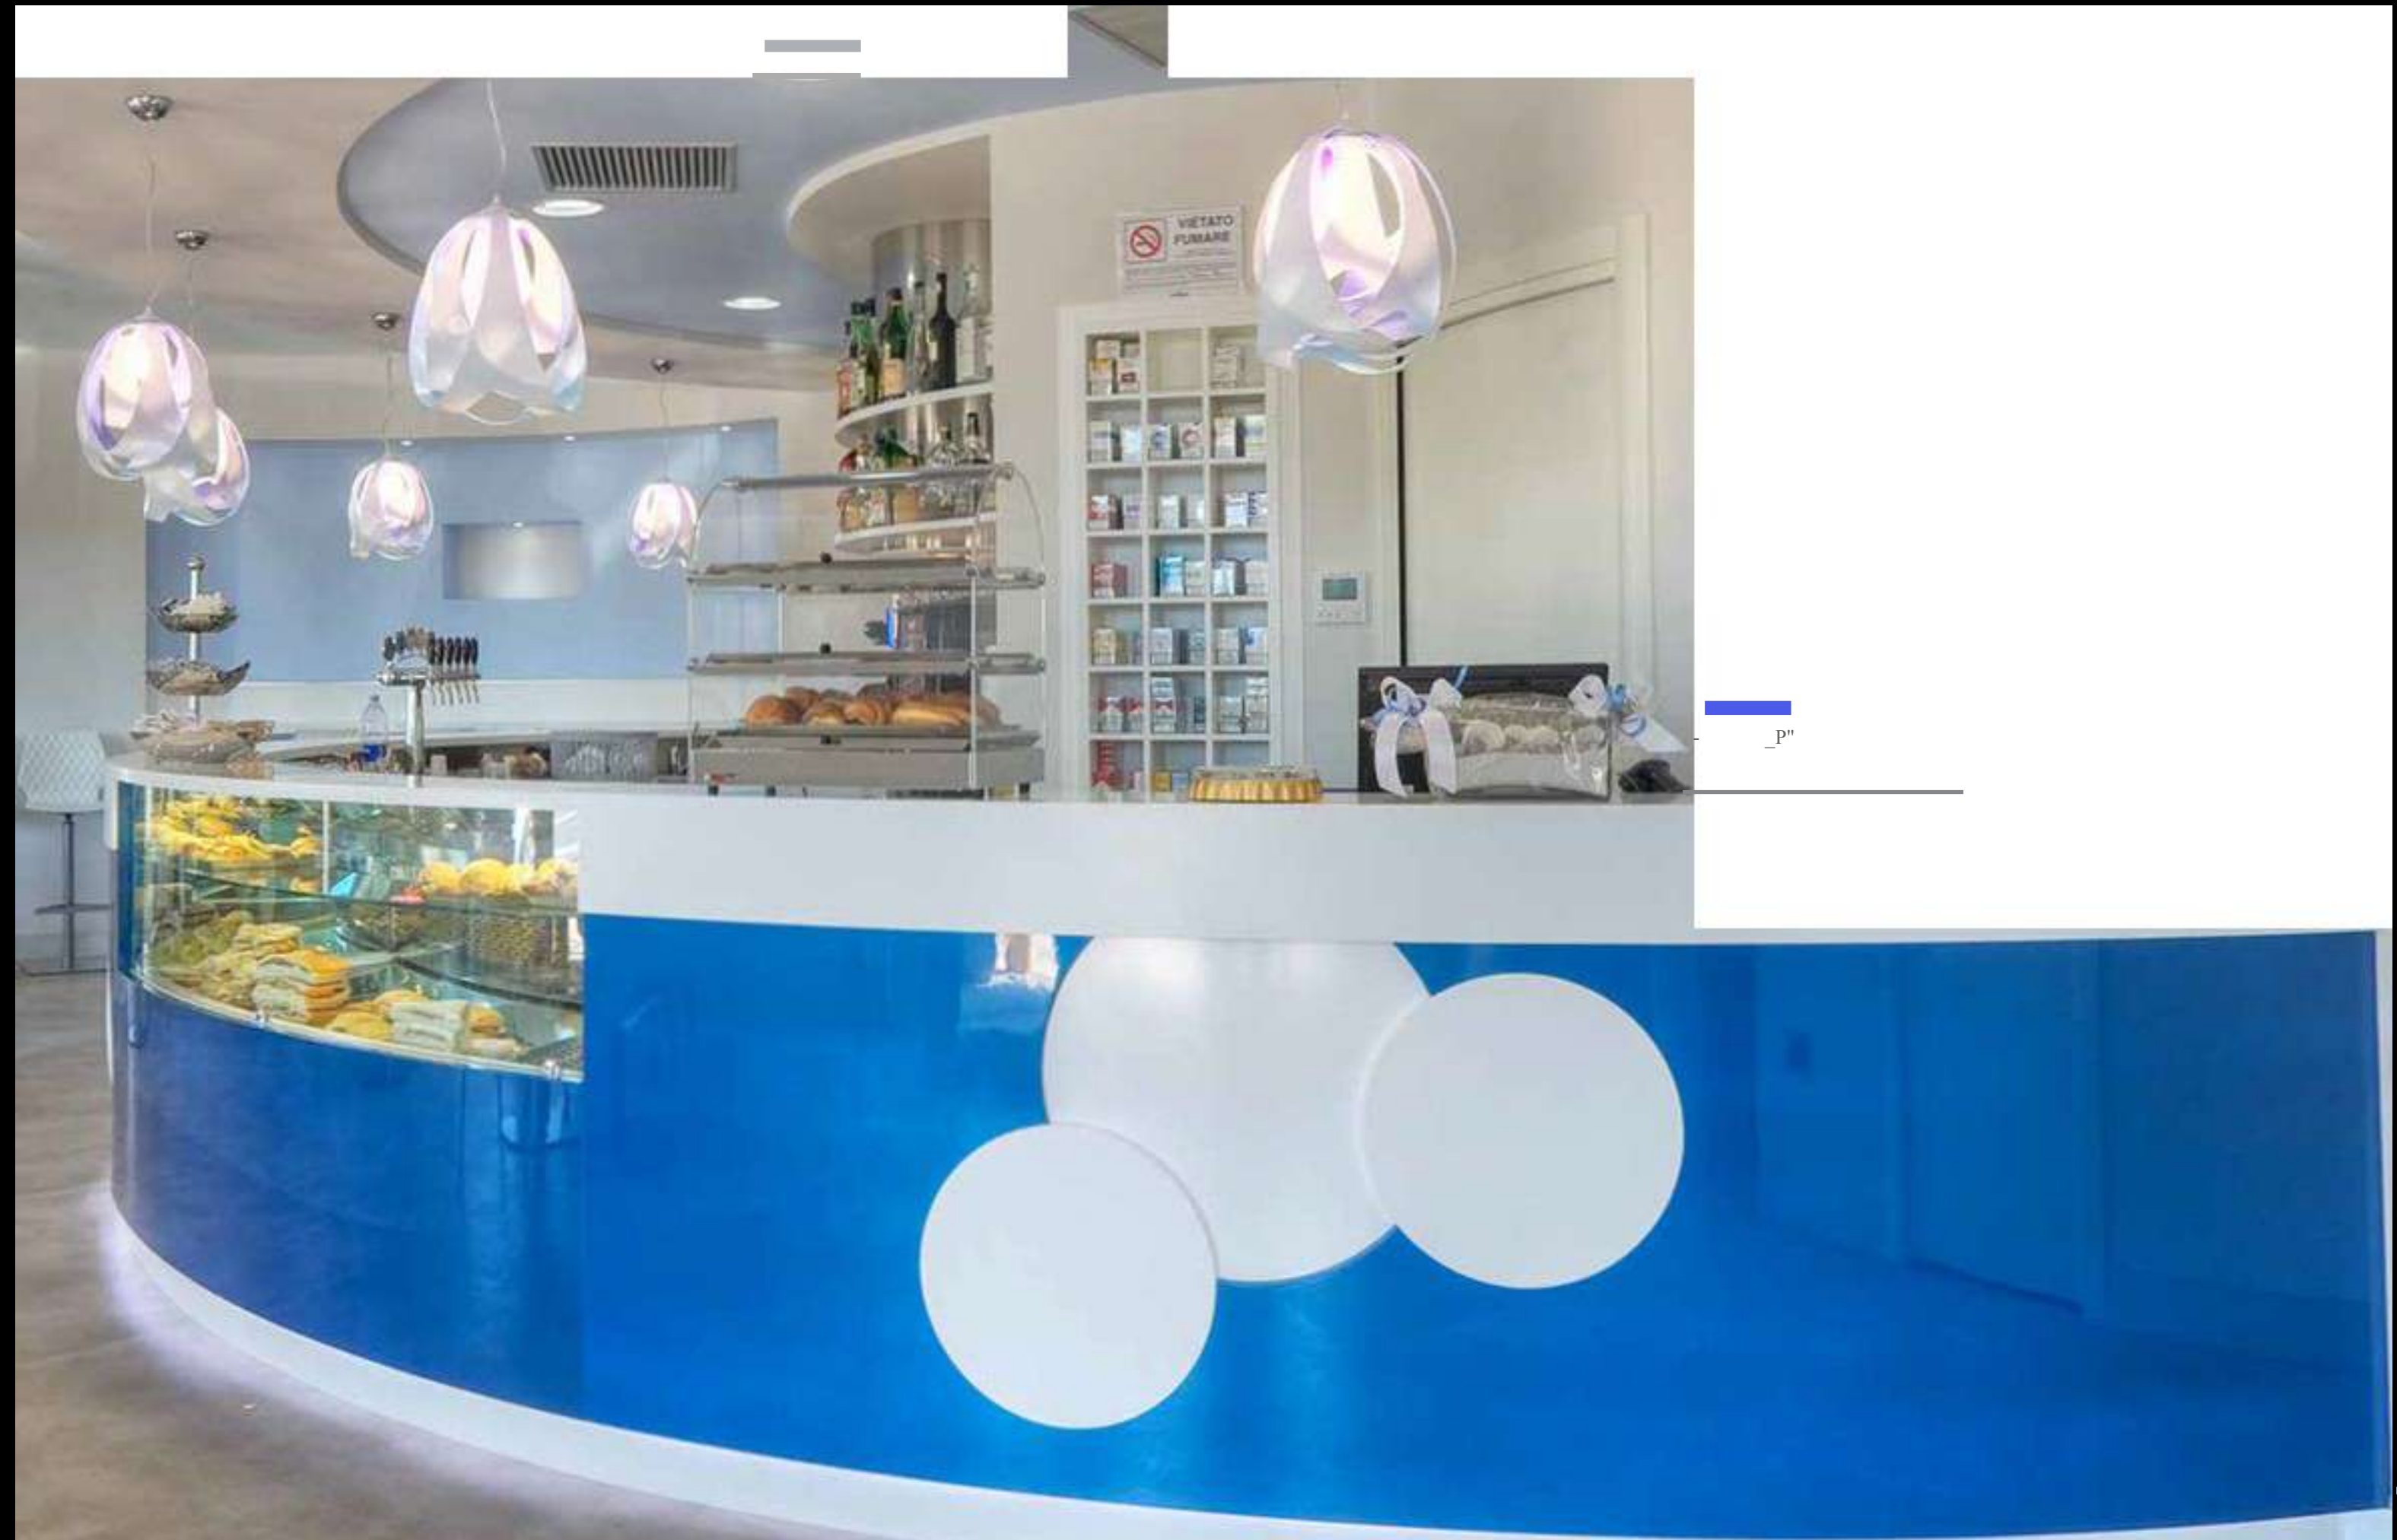

OUR REFERENCES VOL. 1

la Jella
la Jella

oltre l'arte del mangiare

la Perla

la nostra cucina ... oltre l'arte del mangiare...

la Perla

la nostra cucina... oltre l'arte del mangiare...

MiKE Interiör AB
Sopranvägen 8
302 93 Halmstad
Mail:
info@mikeinterior.se
Org.nr: 556970-8661