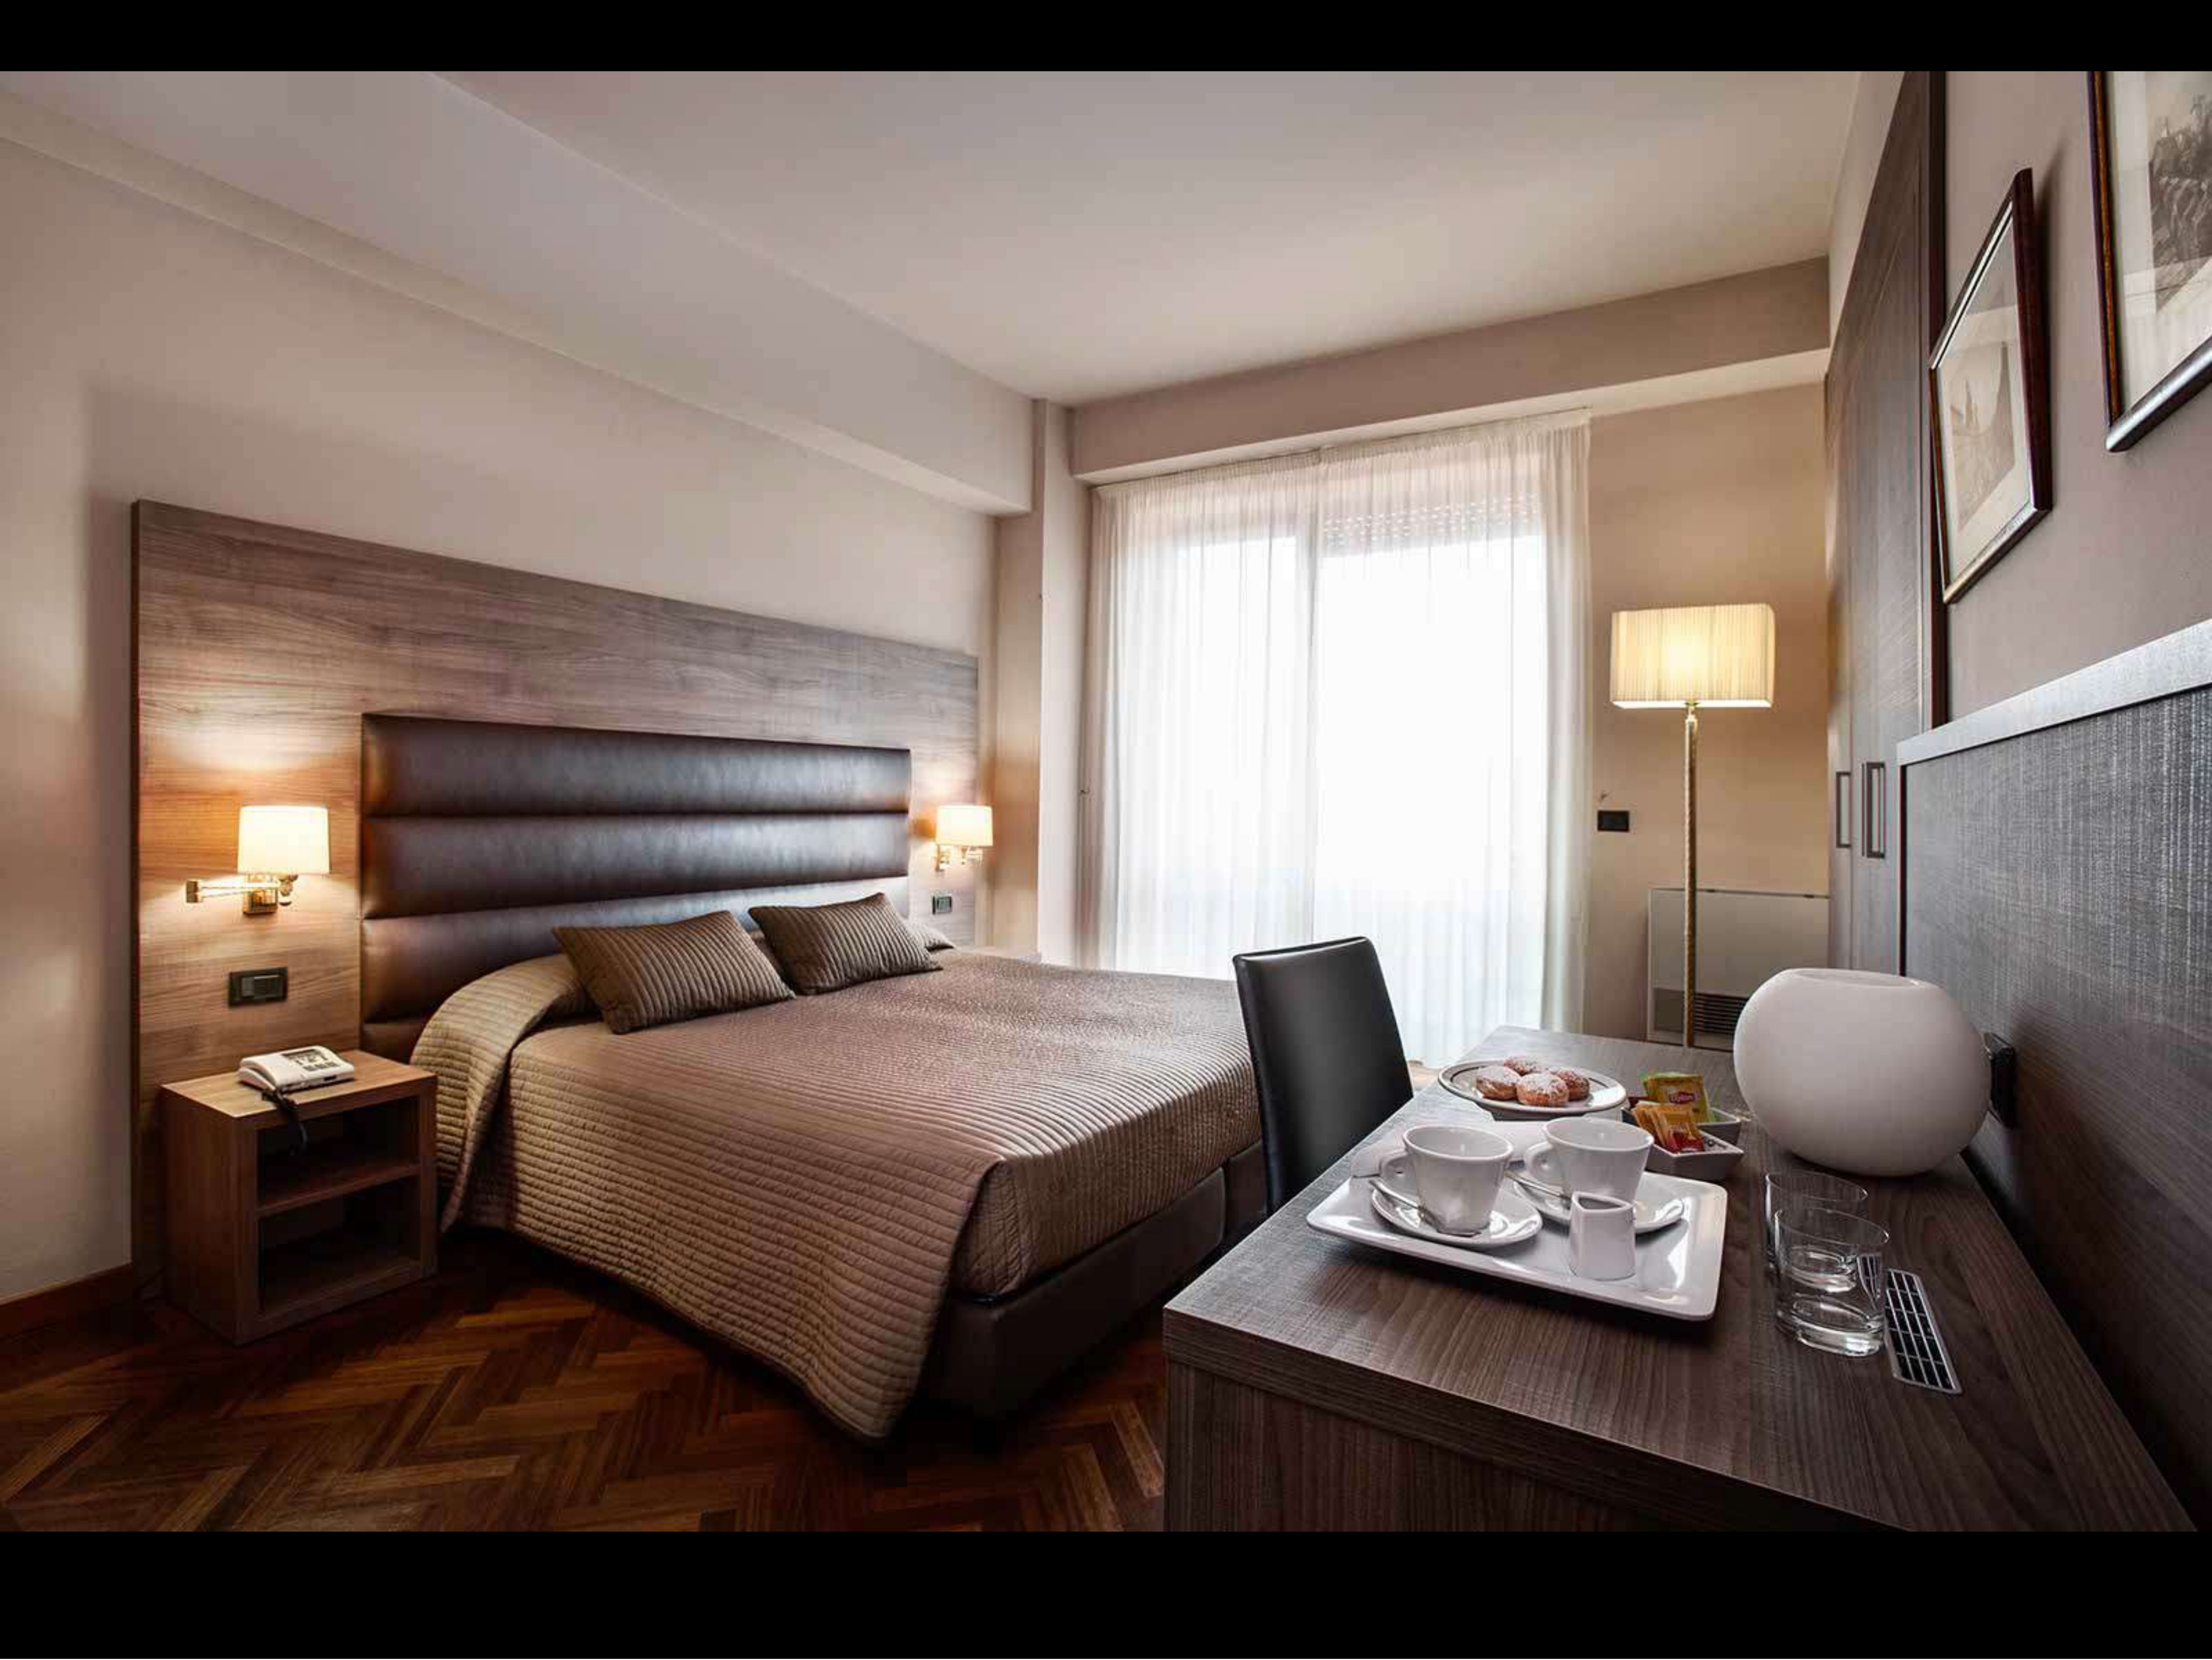

OUR REFERENCES VOL. 1

la Jella
la Jella

oltre l'arte del mangiare

la Perla

la nostra cucina ... oltre l'arte del mangiare...

la Perla

la nostra cucina... oltre l'arte del mangiare...

MiKE Interiör AB
Sopranvägen 8
302 93 Halmstad
Mail:
info@mikeinterior.se
Org.nr: 556970-8661