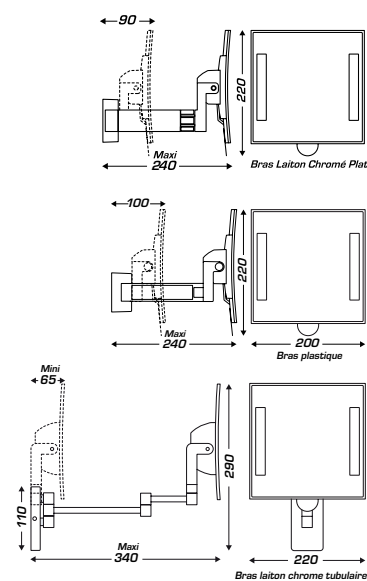

GALAXY

MIROIR GROSSISSANT LUMINEUX

- ▶ Installation sans raccordement électrique
- ▶ Éclairage à LED
- ▶ Installation possible dans tous les volumes de la salle de bains
- ▶ Sécurité électrique totale

CARACTÉRISTIQUES TECHNIQUES

- Fonctionne avec une pile au lithium standard (3,6 V) incluse dans l'emballage
- Mise sous tension par système sensitif
- Temporisation : 3 minutes
- Longévité de la pile : ± 3 ans selon l'usage
- Vision grossissante x 3
- 3 versions de bras disponibles :
 - en Laiton chromé tubulaire : 4 articulations
 - en Laiton chromé Plat : 3 articulations
 - en plastique noir brillant : 3 articulations
- GARANTIE 1 AN

Eco recyclage : 0,15 e UNHT

RÉF.	DÉSIGNATION	UL ¹
8 66 768	Galaxy lumineux noir Bras laiton chromé tubulaire	12
8 66 964	Galaxy lumineux noir Bras laiton chromé plat	12
8 66 722	Galaxy lumineux noir Bras plastique noir	12