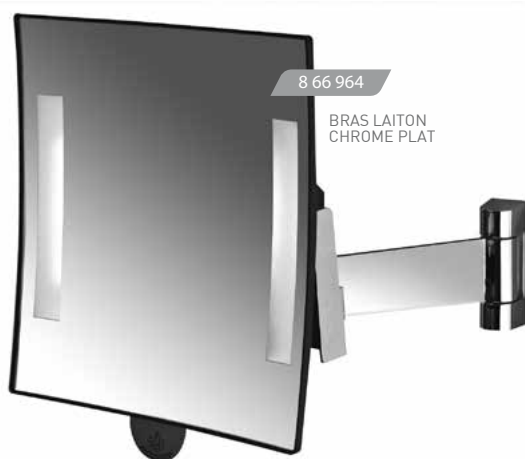

GALAXY

MIROIR GROSSISSANT LUMINEUX

- ▶ Installation sans raccordement électrique
- ▶ Éclairage à LED
- ▶ Installation possible dans tous les volumes de la salle de bains
- ▶ Sécurité électrique totale

CARACTÉRISTIQUES TECHNIQUES

- Fonctionne avec une pile au lithium standard (3,6 V) incluse dans l'emballage
- Mise sous tension par système sensitif
- Temporisation : 3 minutes
- Longévité de la pile : ± 3 ans selon l'usage
- Vision grossissante x 3
- 3 versions de bras disponibles :
 - en Laiton chromé tubulaire : 4 articulations
 - en Laiton chromé Plat : 3 articulations
 - en plastique noir brillant : 3 articulations
- GARANTIE 1 AN

Eco recyclage : 0,15 e UNHT

RÉF.	DÉSIGNATION	UL ¹
8 66 768	Galaxy lumineux noir Bras laiton chromé tubulaire	12
8 66 964	Galaxy lumineux noir Bras laiton chromé plat	12
8 66 722	Galaxy lumineux noir Bras plastique noir	12