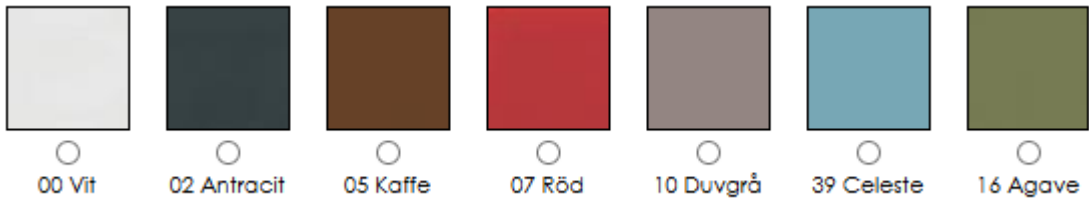

COSTA – BORA - RIVA.
Fungerar lika bra ute som inne.
100% återvinningsbar polypropen.

COSTA – ribbor i rygg, ett avrinningshål i sits. Stol och karmstol.
BORA – perforerad sits och rygg. Stol, karmstol och barstol.
RIVA – hel rygg, ett avrinningshål i sits. Stol, karmstol och barstol.

40245 Stol COSTA	570:-
40243 Stol BORA	570:-
40247 Stol RIVA	610:-